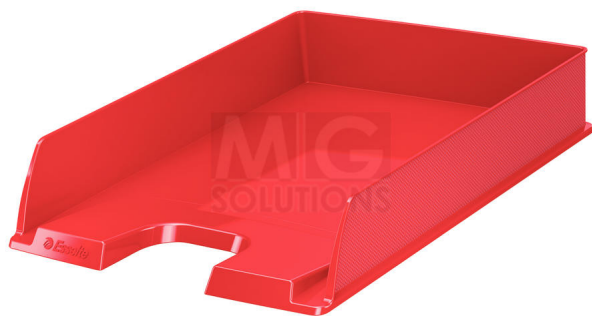

Tabuleiro Esselte Europost VIVIDA 623607 Vermelho

3165.jpg

• Os Tabuleiros Esselte Europost VIVIDA Standard Letter Tray tem um padrão moderno e são uma solução excelente para porta documentos de secretária, para recolher e distribuir correspondência de entrada e de saída ou outros • O design único das paredes laterais confere ao local de trabalho uma aparência mais agradável • Fabricado em poliestireno (PS) de alta qualidade opaco, muito resistente ao choque • Empilhável verticalmente ou "escalonado" em 3 posições para melhor organização • Espaço frontal direito ou esquerdo para uma etiqueta de identificação para encontrar facilmente documentos • Acabamento: liso brilhante • Capacidade: 370 folhas de (80 g / m²) • Posição: horizontal • Formato: Din A4 (210x297mm) • Medidas: 254x350x61mm • Peso: 210 grs • Eco-friendly - 100% reciclável • Complementa perfeitamente com outros produtos da linha Eurosport

Classificação: Ainda não foi avaliado

Preço

[Colocar questão sobre este produto](#)

Descrição • Os Tabuleiros Esselte Europost VIVIDA Standard Letter Tray tem um padrão moderno e são uma solução excelente para porta documentos de secretária, para recolher e distribuir correspondência de entrada e de saída ou outros • O design único das paredes laterais confere ao local de trabalho uma aparência mais agradável • Fabricado em poliestireno (PS) de alta qualidade opaco, muito resistente ao choque • Empilhável verticalmente ou "escalonado" em 3 posições para melhor organização • Espaço frontal direito ou esquerdo para uma etiqueta de identificação para encontrar facilmente documentos • Acabamento: liso brilhante • Capacidade: 370 folhas de (80 g / m²) • Posição: horizontal • Formato: Din A4 (210x297mm) • Medidas: 254x350x61mm • Peso: 210 grs • Eco-friendly - 100% reciclável • Complementa perfeitamente com outros produtos da linha Eurosport