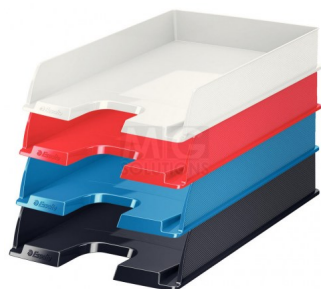

Tabuleiro Esselte Europost VIVIDA 623607 Vermelho

3165.jpg

• Os Tabuleiros Esselte Europost VIVIDA Standard Letter Tray tem um padrão moderno e são uma solução excelente para porta documentos de secretária, para recolher e distribuir correspondência de entrada e de saída ou outros • O design único das paredes laterais confere ao local de trabalho uma aparência mais agradável • Fabricado em poliestireno (PS) de alta qualidade opaco, muito resistente ao choque • Empilhável verticalmente ou "escalonado" em 3 posições para melhor organização • Espaço frontal direito ou esquerdo para uma etiqueta de identificação para encontrar facilmente documentos • Acabamento: liso brilhante • Capacidade: 370 folhas de (80 g / m²) • Posição: horizontal • Formato: Din A4 (210x297mm) • Medidas: 254x350x61mm • Peso: 210 grs • Eco-friendly - 100% reciclável • Complementa perfeitamente com outros produtos da linha Eurosport

Classificação: Ainda não foi avaliado

Preço

[Colocar questão sobre este produto](#)

Descrição • Os Tabuleiros Esselte Europost VIVIDA Standard Letter Tray tem um padrão moderno e são uma solução excelente para porta documentos de secretária, para recolher e distribuir correspondência de entrada e de saída ou outros • O design único das paredes laterais confere ao local de trabalho uma aparência mais agradável • Fabricado em poliestireno (PS) de alta qualidade opaco, muito resistente ao choque • Empilhável verticalmente ou "escalonado" em 3 posições para melhor organização • Espaço frontal direito ou esquerdo para uma etiqueta de identificação para encontrar facilmente documentos • Acabamento: liso brilhante • Capacidade: 370 folhas de (80 g / m²) • Posição: horizontal • Formato: Din A4 (210x297mm) • Medidas: 254x350x61mm • Peso: 210 grs • Eco-friendly - 100% reciclável • Complementa perfeitamente com outros produtos da linha Eurosport