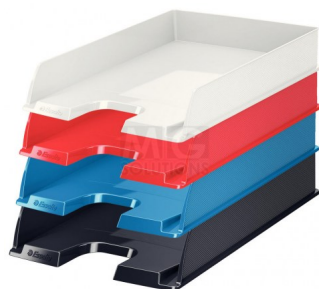

Tabuleiro Esselte Europost VIVIDA 623609 Cinzento

3180.jpg

• Os Tabuleiros Esselte Europost VIVIDA Standard Letter Tray tem um padrão moderno e são uma solução excelente para porta documentos de secretária, para recolher e distribuir correspondência de entrada e de saída ou outros • O design único das paredes laterais confere ao local de trabalho uma aparência mais agradável • Fabricado em poliestireno (PS) de alta qualidade opaco, muito resistente ao choque • Empilhável verticalmente ou "escalonado" em 3 posições para melhor organização • Espaço frontal direito ou esquerdo para uma etiqueta de identificação para encontrar facilmente documentos • Acabamento: liso brilhante • Capacidade: 370 folhas de (80 g / m²) • Posição: horizontal • Formato: Din A4 (210x297mm) • Medidas: 254x350x61mm • Peso: 210 grs • Eco-friendly - 100% reciclável • Complementa perfeitamente com outros produtos da linha Eurosport

Classificação: Ainda não foi avaliado

Preço

[Colocar questão sobre este produto](#)

Descrição • Os Tabuleiros Esselte Europost VIVIDA Standard Letter Tray tem um padrão moderno e são uma solução excelente para porta documentos de secretária, para recolher e distribuir correspondência de entrada e de saída ou outros • O design único das paredes laterais confere ao local de trabalho uma aparência mais agradável • Fabricado em poliestireno (PS) de alta qualidade opaco, muito resistente ao choque • Empilhável verticalmente ou "escalonado" em 3 posições para melhor organização • Espaço frontal direito ou esquerdo para uma etiqueta de identificação para encontrar facilmente documentos • Acabamento: liso brilhante • Capacidade: 370 folhas de (80 g / m²) • Posição: horizontal • Formato: Din A4 (210x297mm) • Medidas: 254x350x61mm • Peso: 210 grs • Eco-friendly - 100% reciclável • Complementa perfeitamente com outros produtos da linha Eurosport