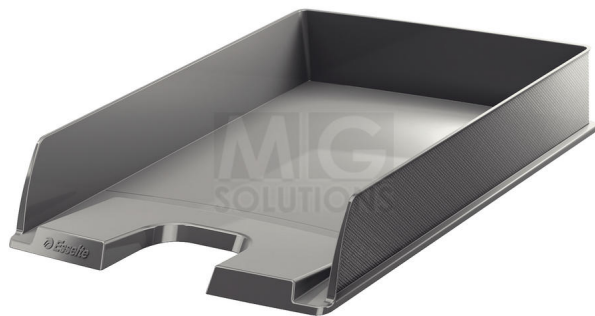

Tabuleiro Esselte Europost VIVIDA 623609 Cinzento

3180.jpg

• Os Tabuleiros Esselte Europost VIVIDA Standard Letter Tray tem um padrão moderno e são uma solução excelente para porta documentos de secretária, para recolher e distribuir correspondência de entrada e de saída ou outros • O design único das paredes laterais confere ao local de trabalho uma aparência mais agradável • Fabricado em poliestireno (PS) de alta qualidade opaco, muito resistente ao choque • Empilhável verticalmente ou "escalonado" em 3 posições para melhor organização • Espaço frontal direito ou esquerdo para uma etiqueta de identificação para encontrar facilmente documentos • Acabamento: liso brilhante • Capacidade: 370 folhas de (80 g / m²) • Posição: horizontal • Formato: Din A4 (210x297mm) • Medidas: 254x350x61mm • Peso: 210 grs • Eco-friendly - 100% reciclável • Complementa perfeitamente com outros produtos da linha Eurosport

Classificação: Ainda não foi avaliado

Preço

[Colocar questão sobre este produto](#)

Descrição • Os Tabuleiros Esselte Europost VIVIDA Standard Letter Tray tem um padrão moderno e são uma solução excelente para porta documentos de secretária, para recolher e distribuir correspondência de entrada e de saída ou outros • O design único das paredes laterais confere ao local de trabalho uma aparência mais agradável • Fabricado em poliestireno (PS) de alta qualidade opaco, muito resistente ao choque • Empilhável verticalmente ou "escalonado" em 3 posições para melhor organização • Espaço frontal direito ou esquerdo para uma etiqueta de identificação para encontrar facilmente documentos • Acabamento: liso brilhante • Capacidade: 370 folhas de (80 g / m²) • Posição: horizontal • Formato: Din A4 (210x297mm) • Medidas: 254x350x61mm • Peso: 210 grs • Eco-friendly - 100% reciclável • Complementa perfeitamente com outros produtos da linha Eurosport