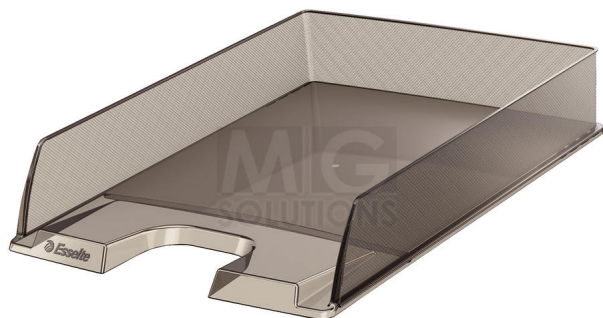

Tabuleiro Esselte Europost Transparent 623604 Fumado

3547.jpg

• Os Tabuleiros Esselte Europost Letter Tray Transparent tem um padrão moderno e são uma solução excelente para porta documentos de secretária, para recolher e distribuir correspondência de entrada e de saída ou outros • O design único das paredes laterais confere ao local de trabalho uma aparência mais agradável • Fabricado em poliestireno (PS) de alta qualidade transparente, muito resistente ao choque • Empilhável verticalmente ou "escalonado" em 3 posições para melhor organização • Espaço frontal direito ou esquerdo para uma etiqueta de identificação para encontrar facilmente documentos • Acabamento: liso brilhante • Capacidade: 370 folhas de (80 g / m²) • Posição: horizontal • Formato: Din A4 (210x297mm) • Medidas: 254x350x61mm • Peso: 210 grs • Eco-friendly - 100% reciclável • Complementa perfeitamente com outros produtos da linha Eurosport

Classificação: Ainda não foi avaliado

Preço

[Colocar questão sobre este produto](#)

Descrição • Os Tabuleiros Esselte Europost Letter Tray Transparent tem um padrão moderno e são uma solução excelente para porta documentos de secretária, para recolher e distribuir correspondência de entrada e de saída ou outros • O design único das paredes laterais confere ao local de trabalho uma aparência mais agradável • Fabricado em poliestireno (PS) de alta qualidade transparente, muito resistente ao choque • Empilhável verticalmente ou "escalonado" em 3 posições para melhor organização • Espaço frontal direito ou esquerdo para uma etiqueta de identificação para encontrar facilmente documentos • Acabamento: liso brilhante • Capacidade: 370 folhas de (80 g / m²) • Posição: horizontal • Formato: Din A4 (210x297mm) • Medidas: 254x350x61mm • Peso: 210 grs • Eco-friendly - 100% reciclável • Complementa perfeitamente com outros produtos da linha Eurosport