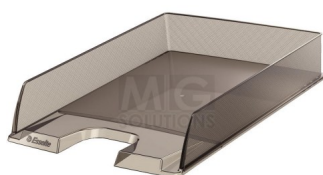

Tabuleiro Esselte Europost Transparent 623604 Fumado

3547.jpg

• Os Tabuleiros Esselte Europost Letter Tray Transparent tem um padrão moderno e são uma solução excelente para porta documentos de secretária, para recolher e distribuir correspondência de entrada e de saída ou outros • O design único das paredes laterais confere ao local de trabalho uma aparência mais agradável • Fabricado em poliestireno (PS) de alta qualidade transparente, muito resistente ao choque • Empilhável verticalmente ou "escalonado" em 3 posições para melhor organização • Espaço frontal direito ou esquerdo para uma etiqueta de identificação para encontrar facilmente documentos • Acabamento: liso brilhante • Capacidade: 370 folhas de (80 g / m²) • Posição: horizontal • Formato: Din A4 (210x297mm) • Medidas: 254x350x61mm • Peso: 210 grs • Eco-friendly - 100% reciclável • Complementa perfeitamente com outros produtos da linha Eurosport

Classificação: Ainda não foi avaliado

Preço

[Colocar questão sobre este produto](#)

Descrição • Os Tabuleiros Esselte Europost Letter Tray Transparent tem um padrão moderno e são uma solução excelente para porta documentos de secretária, para recolher e distribuir correspondência de entrada e de saída ou outros • O design único das paredes laterais confere ao local de trabalho uma aparência mais agradável • Fabricado em poliestireno (PS) de alta qualidade transparente, muito resistente ao choque • Empilhável verticalmente ou "escalonado" em 3 posições para melhor organização • Espaço frontal direito ou esquerdo para uma etiqueta de identificação para encontrar facilmente documentos • Acabamento: liso brilhante • Capacidade: 370 folhas de (80 g / m²) • Posição: horizontal • Formato: Din A4 (210x297mm) • Medidas: 254x350x61mm • Peso: 210 grs • Eco-friendly - 100% reciclável • Complementa perfeitamente com outros produtos da linha Eurosport