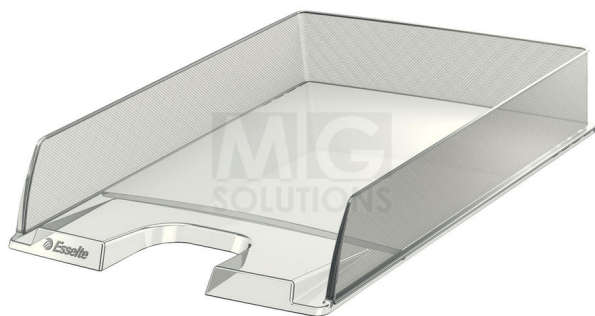

Tabuleiro Esselte Europost Transparent 623603 Cristal

2484.jpg

• Os Tabuleiros Esselte Europost Letter Tray Transparent tem um padrão moderno e são uma solução excelente para porta documentos de secretária, para recolher e distribuir correspondência de entrada e de saída ou outros • O design único das paredes laterais confere ao local de trabalho uma aparência mais agradável • Fabricado em poliestireno (PS) de alta qualidade transparente, muito resistente ao choque • Empilhável verticalmente ou "escalonado" em 3 posições para melhor organização • Espaço frontal direito ou esquerdo para uma etiqueta de identificação para encontrar facilmente documentos • Acabamento: liso brilhante • Capacidade: 370 folhas de (80 g / m²) • Posição: horizontal • Formato: Din A4 (210x297mm) • Medidas: 254x350x61mm • Peso: 210 grs • Eco-friendly - 100% reciclável • Complementa perfeitamente com outros produtos da linha Eurosport

Classificação: Ainda não foi avaliado

Preço

[Colocar questão sobre este produto](#)

Descrição • Os Tabuleiros Esselte Europost Letter Tray Transparent tem um padrão moderno e são uma solução excelente para porta documentos de secretária, para recolher e distribuir correspondência de entrada e de saída ou outros • O design único das paredes laterais confere ao local de trabalho uma aparência mais agradável • Fabricado em poliestireno (PS) de alta qualidade transparente, muito resistente ao choque • Empilhável verticalmente ou "escalonado" em 3 posições para melhor organização • Espaço frontal direito ou esquerdo para uma etiqueta de identificação para encontrar facilmente documentos • Acabamento: liso brilhante • Capacidade: 370 folhas de (80 g / m²) • Posição: horizontal • Formato: Din A4 (210x297mm) • Medidas: 254x350x61mm • Peso: 210 grs • Eco-friendly - 100% reciclável • Complementa perfeitamente com outros produtos da linha Eurosport