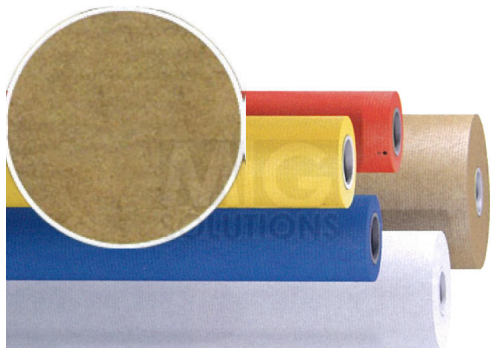

Rolo Papel Kraft 1x50m 10638 Castanho Natural

1548.jpg

Papel com alta resistência à quebra e desbotamento causados pela luz e pela água. Feita com fibra de celulose virgem. Não tóxico (conforme EN 71.3) . 100% reciclável e biodegradável.

Classificação: Ainda não foi avaliado

Preço

[Colocar questão sobre este produto](#)

Descrição Papel com alta resistência à quebra e desbotamento causados pela luz e pela água. Feita com fibra de celulose virgem. Não tóxico (conforme EN 71.3) . 100% reciclável e biodegradável.