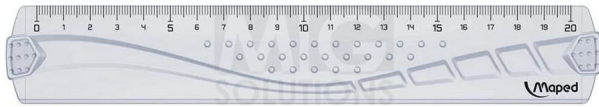

Régua Maped 242020 Graphic 20cm

699.jpg

Classificação: Ainda não foi avaliado

Preço

[Colocar questão sobre este produto](#)