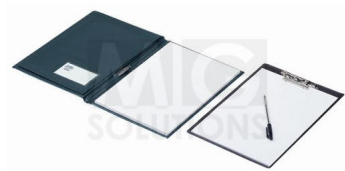

## Prancheta Escrita Roma 245-01 A4 Plastico Preto

673.jpg

• Prancheta rígida com mola triplex com anel de suspensão • Material: Cartão revestido plástico • Formato: Din A4 • Capacidade 80 folhas (papel de 80g/m<sup>2</sup>) • Dimensões: 225 x 340mm

Classificação: Ainda não foi avaliado

**Preço**

[Colocar questão sobre este produto](#)

Descrição • Prancheta rígida com mola triplex com anel de suspensão • Material: Cartão revestido plástico • Formato: Din A4 • Capacidade 80 folhas (papel de 80g/m<sup>2</sup>) • Dimensões: 225 x 340mm