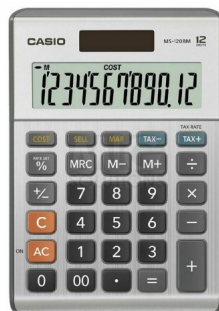

Máquina Calculadora Casio MS-120BM 12 Dígitos

409.jpg

CALCULADORAS DE SECRETÁRIA COMPACTAS COM CONVERSÃO DE DIVISAS, CÁLCULO DE TAXAS E TAMPA DE METAL • Visor de 12 dígitos • Tecla de dois zeros • Visor de grandes dimensões • Tamanho compacto • Corpo de metal • Teclas de plástico • Duas fontes de alimentação • Sinal mais/menos • Função "roll-over" para uma introdução rápida dos números • Cálculo de taxas • Conversor de divisas • 3 casas decimais Visão Geral • Modelo: MS-120 BM • Dígitos: 12 • Visor de grandes dimensões • Energia: Solar / Pilhas • Conversão de moeda: sim • Taxas: sim • Memória Independente: sim • Memória Grande Total: não • Percentagem %: sim • Percentagem forte: não • Troca de sinal +/-: sim • Raiz quadrada: não • Tecla de correção rápida: não • Tecla duplo zero: sim • Cálculo de horas: não • Separação decimal 3 dígitos: sim • Arredondamento 5/4: não • Arredondamento Corte: não • Arredondamento F: não • Arredondamento Up: não • Seletor Decimal: não • ADD Modo: não • Dimensões H x W x D (mm): 30.7 x 103 x 145 • Peso (g): 120 • Estojo: metal • Bateria: 1 x LR54