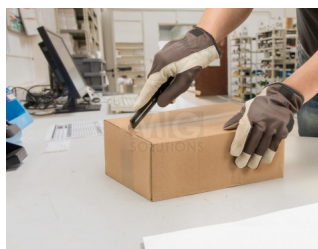

## Faca X-Ato Edding M 9-001 9mm Branco

2221.jpg

• Pequena e prática faca de corte de bolso com clip • Corpo em plástico • Lâmina de 9mm em aço inox • A faca de corte reutilizável M 9 é ideal para um corte rápido • Cabe confortavelmente em qualquer bolso • A parte traseira com uma ranhura permite retirar com segurança as secções da lâmina • De fácil manuseio

Classificação: Ainda não foi avaliado

**Preço**

[Colocar questão sobre este produto](#)

Descrição • Pequena e prática faca de corte de bolso com clip • Corpo em plástico • Lâmina de 9mm em aço inox • A faca de corte reutilizável M 9 é ideal para um corte rápido • Cabe confortavelmente em qualquer bolso • A parte traseira com uma ranhura permite retirar com segurança as secções da lâmina • De fácil manuseio